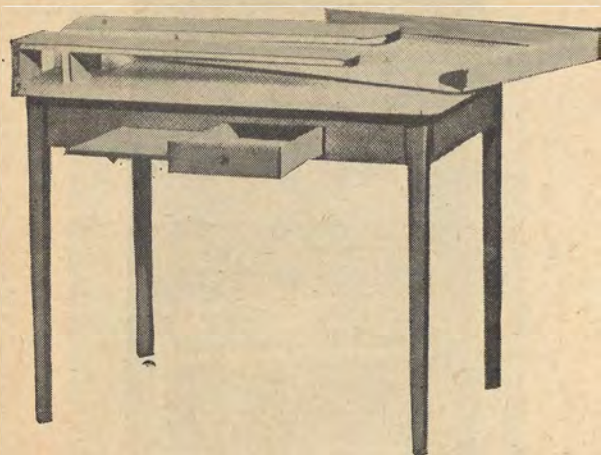

KÖKS
KOMPLETT

*underlättar arbetet
i köket*

Nr 380 Köksbord Komplet är tillverkat av prima björk och snickerifuru och har många finesser, som husmor sätter värde på. Rejäl bakbräda, två strykbräden med fastsättningsbeslag, skärbräda och knivlåda allt i förstklassigt utförande. Skivans storlek 70×100 cm. Bordet är ytbehandlat i naturfärg. Lägg märke till det låga priset.

Endast kr. 67.00

MODELL
SIGNE

Kökssoffa som tål att
slita på (bäddbar)